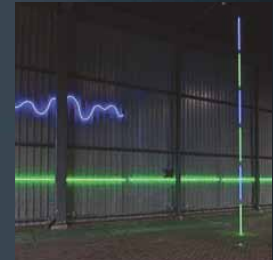

Jan van Munster